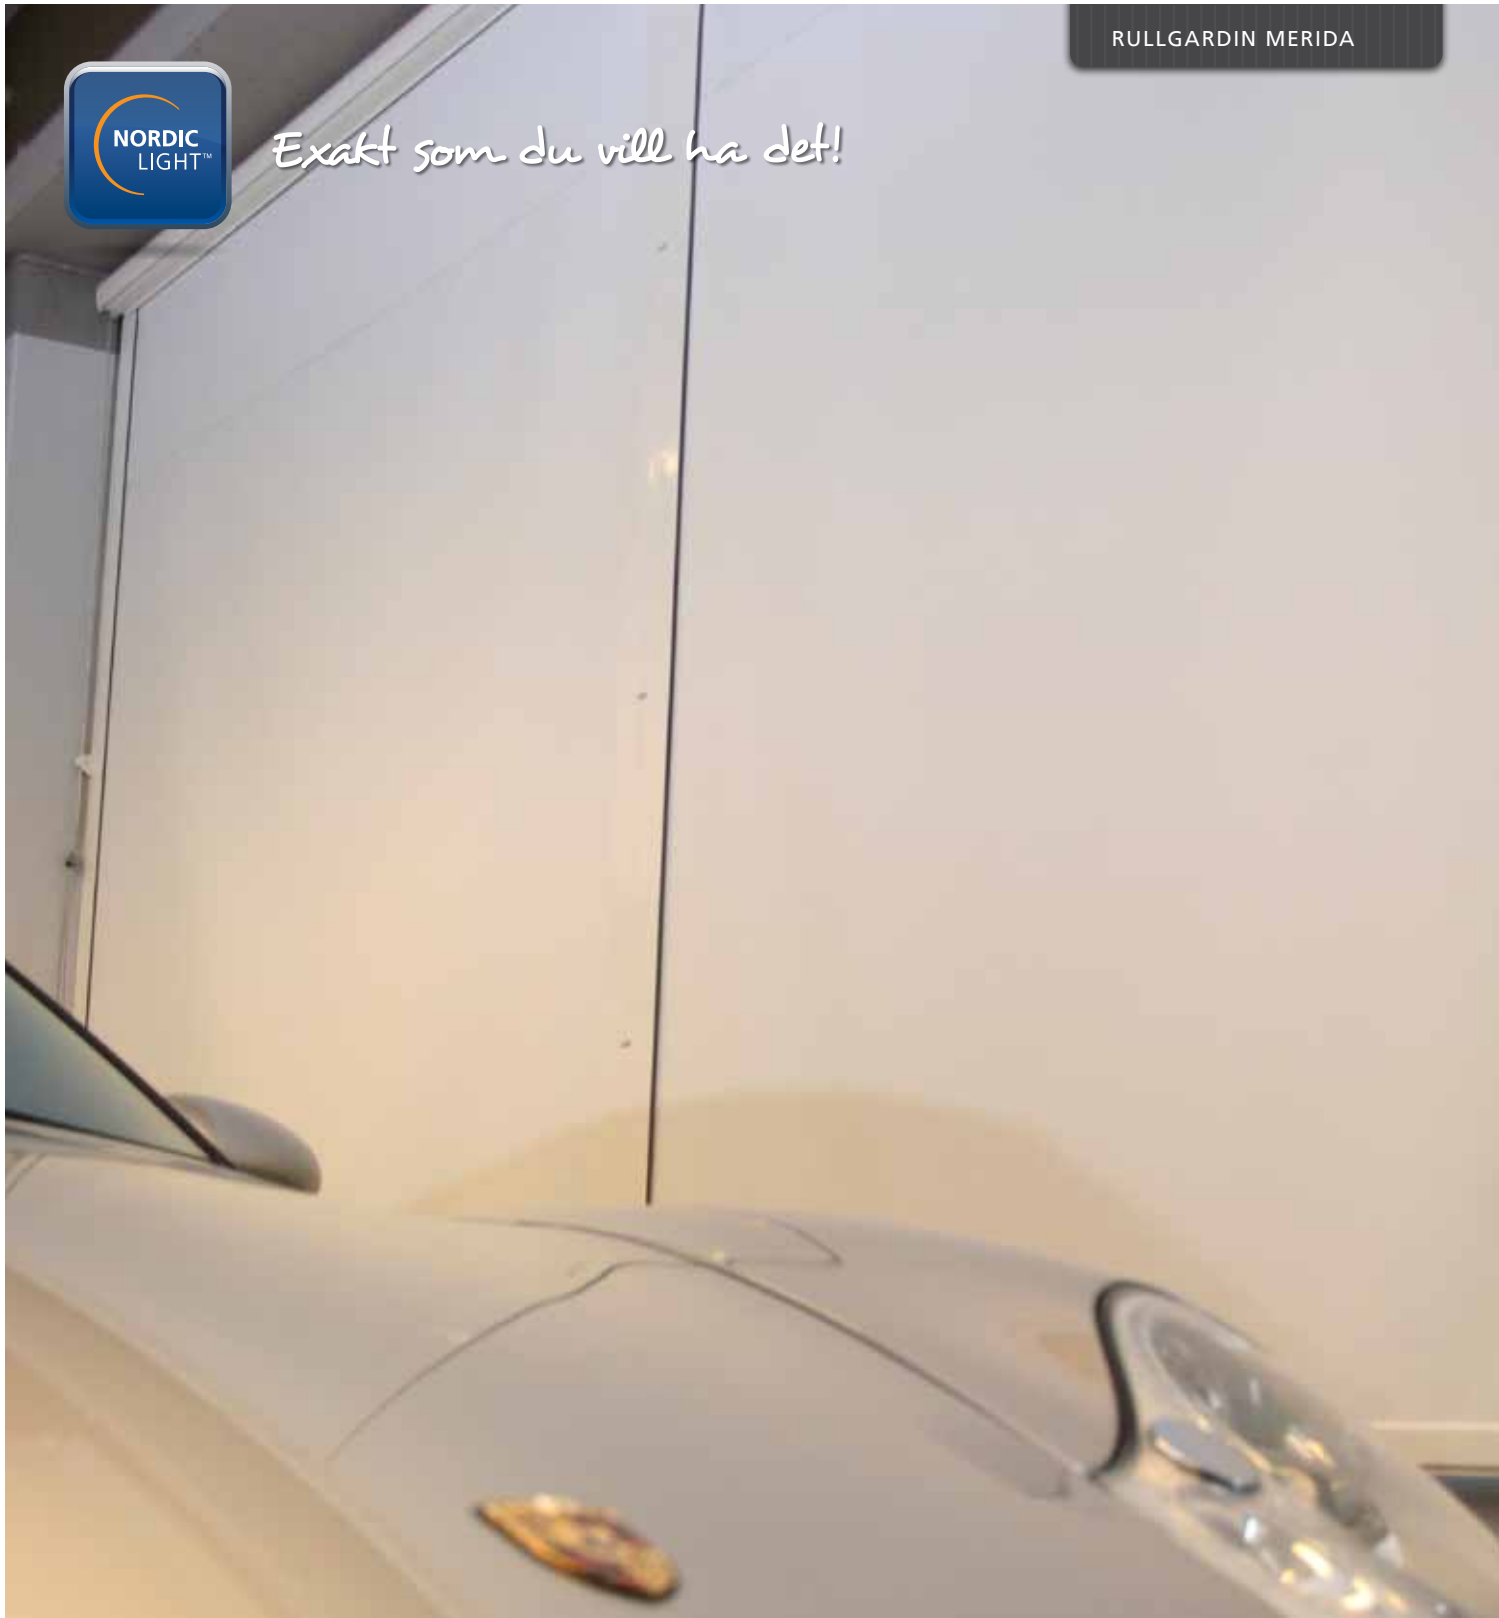

Exakt som du vill ha det!

RULLGARDIN MERIDA

RULLGARDIN

Merida

Merida är en screen för avskärmning eller mörkläggnig. Merida har smidiga sidostyrningar och en kompakt design vilket gör att den är enkel att montera i alla typer av fönster. Screenväven är transparent och släpper igenom ljus och ger möjlighet att bevara den visuella kontakten med omgivningen. För total mörkläggnig anpassas systemet med borstlistor och mörka färger på väven. Manövreras med band, vev eller motor.